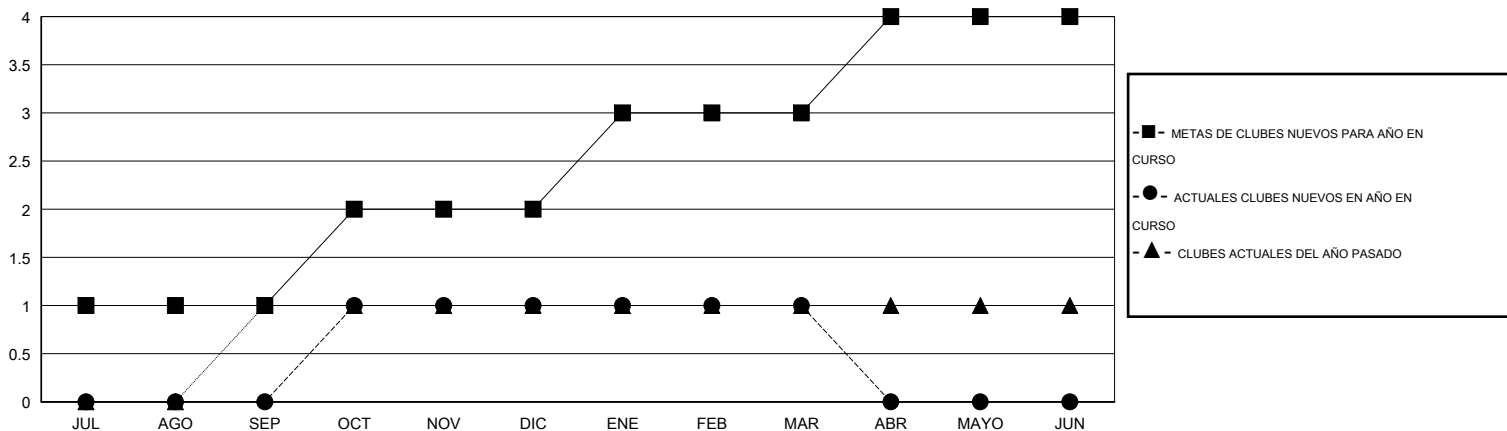

MONTHLY MEMBERSHIP PROGRESS REPORT

District O 2

Results as of: 3/31/2014

GMT: Pedro Marrello

UBICACIÓN ARGENTINA

GMT DE AE 3

Clubes					socios				
RESULTADOS DE 2013-2014					RESULTADOS DE 2013-2014				
TRIMESTRE	META DE CLUBES NUEVOS	ACTUALES NUEVOS CLUBES	BAJAS ACTUALES DE CLUBES	ACTUAL GANANCIA/ PÉRDIDA NETA	TRIMESTRE	META DE SOCIOS NUEVOS	ACTUALES SOCIOS AÑADIDOS	BAJAS ACTUALES DE SOCIOS	ACTUAL GANANCIA/ PÉRDIDA NETA
JUL/AGO/SEP	1	0	0	0	JUL/AGO/SEP	70	30	65	-35
OCT/NOV/DIC	1	1	0	1	OCT/NOV/DIC	60	91	52	39
ENE/FEB/MAR	1	0	0	0	ENE/FEB/MAR	50	8	33	-25
ABR/MAYO/JUN	1	0	0	0	ABR/MAYO/JUN	70	0	0	0

METAS Y CIFRA ACUMULATIVA DE CLUBES NUEVOS

METAS Y CIFRA ACUMULATIVA DE SOCIOS

CLUBES DADOS DE BAJA: 0	41 CLUBS OF 75 AÑADIERON 1 O MÁS SOCIOS NUEVOS	<u>DISTRIBUCIÓN POR SEXO</u>	
<u>SOCIOS DADOS DE BAJA</u>		MASCULINO	812 (45.26%)
FALLECIDOS	24	FEMENINO	982 (54.74%)
CLUB CANCELADO	0	SOCIOS EN UNIDAD FAMILIAR 678 CABEZA DE FAMILIA 317 NO ES CABEZA DE FAMILIA 361	
OTRO	126		
TOTAL	150		
CLIC AQUÍ PARA DATOS DE SALUD DE CLUB			