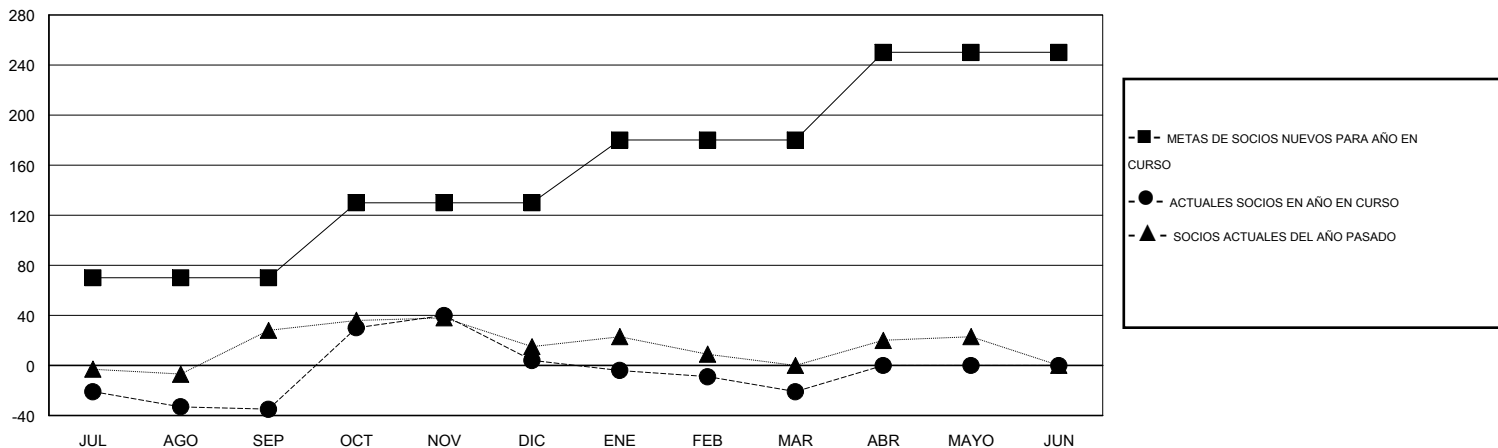

MONTHLY MEMBERSHIP PROGRESS REPORT

District O 2

Results as of: 3/31/2014

GMT: Pedro Marrello

UBICACIÓN ARGENTINA

GMT DE AE 3

Clubes					socios				
RESULTADOS DE 2013-2014					RESULTADOS DE 2013-2014				
TRIMESTRE	META DE CLUBES NUEVOS	ACTUALES NUEVOS CLUBES	BAJAS ACTUALES DE CLUBES	ACTUAL GANANCIA/ PÉRDIDA NETA	TRIMESTRE	META DE SOCIOS NUEVOS	ACTUALES SOCIOS AÑADIDOS	BAJAS ACTUALES DE SOCIOS	ACTUAL GANANCIA/ PÉRDIDA NETA
JUL/AGO/SEP	1	0	0	0	JUL/AGO/SEP	70	30	65	-35
OCT/NOV/DIC	1	1	0	1	OCT/NOV/DIC	60	91	52	39
ENE/FEB/MAR	1	0	0	0	ENE/FEB/MAR	50	8	33	-25
ABR/MAYO/JUN	1	0	0	0	ABR/MAYO/JUN	70	0	0	0

METAS Y CIFRA ACUMULATIVA DE CLUBES NUEVOS

METAS Y CIFRA ACUMULATIVA DE SOCIOS

CLUBES DADOS DE BAJA: 0	41 CLUBS OF 75 AÑADIERON 1 O MÁS SOCIOS NUEVOS	<u>DISTRIBUCIÓN POR SEXO</u>	
<u>SOCIOS DADOS DE BAJA</u>		MASCULINO	812 (45.26%)
FALLECIDOS	24	FEMENINO	982 (54.74%)
CLUB CANCELADO	0	SOCIOS EN UNIDAD FAMILIAR 678 CABEZA DE FAMILIA 317 NO ES CABEZA DE FAMILIA 361	
OTRO	126		
TOTAL	150		
CLIC AQUÍ PARA DATOS DE SALUD DE CLUB			